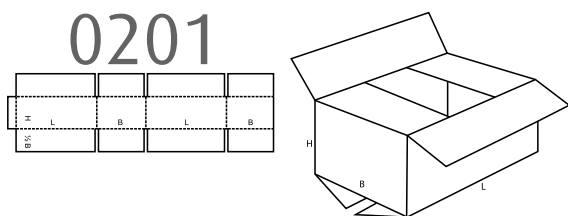

Bilde 1

Wellemballsje med Peel & Seal lukking som kan sendes som brev.

- Utvendig høyde mindre enn 30 mm
- Sendes som brev, hvilket gir lavere porto
- Laget av wellpapp med hvit outside.
- Enkel og sikker lukking med Peel & Seal.
- Bra beskyttelse.

Postesker

Art.nr	Format	Beskrivelse	Lukking	Farge	Material	Pakning	Antall / Pall	Vekt/Forp kg
12780	315 x 215 x 24 / 335 x 110 x 110	A4	Peel & Seal	Hvit	Miniwell	25	1 625	
12701	353 x 70 x 250 (utv)	Max Posten	Sjåvlåsende	Hvit	Miniwell	20	1 100	2,4