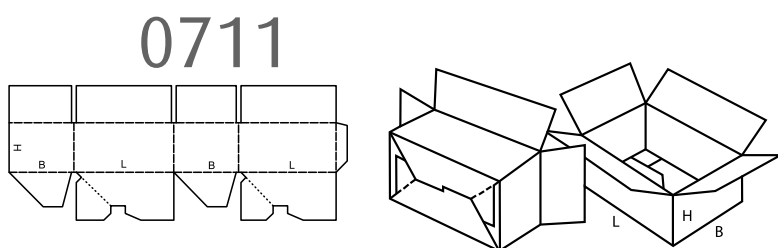

Bilde 2

Bilde 3

Wellemballsje med Peel & Seal lukking som kan sendes som brev.

- Utvendig høyde mindre enn 30 mm
- Sendes som brev, hvilket gir lavere porto
- Laget av wellpapp med hvit outside.
- Enkel og sikker lukking med Peel & Seal.
- Bra beskyttelse.

Postesker

Art.nr	Format	Beskrivelse	Lukking	Farge	Material	Pakning	Antall / Pall	Vekt/Forp kg
12780	315 x 215 x 24 / 335 x 110 x 110	A4	Peel & Seal	Hvit	Miniwell	25	1 625	
12701	353 x 70 x 250 (utv)	Max Posten	Sjåvlåsende	Hvit	Miniwell	20	1 100	2,4