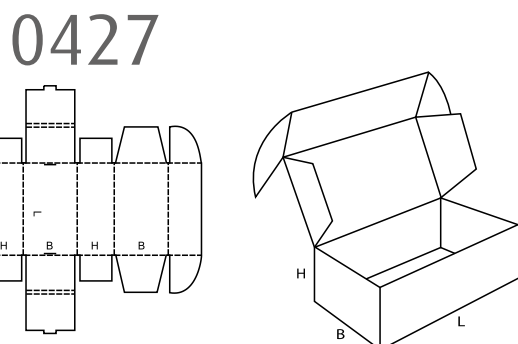

Bilde 2

Bilde 3

Wellemballsje med Peel & Seal lukking som kan sendes som brev.

- Utvendig høyde mindre enn 30 mm
- Sendes som brev, hvilket gir lavere porto
- Laget av wellpapp med hvit outside.
- Enkel og sikker lukking med Peel & Seal.
- Bra beskyttelse.

Postesker

Art.nr	Format	Beskrivelse	Lukking	Farge	Material	Pakning	Antall / Pall	Vekt/Forp kg
12780	315 x 215 x 24 / 335 x 110 x 110	A4	Peel & Seal	Hvit	Miniwell	25	1 625	
12701	353 x 70 x 250 (utv)	Max Posten	Sjåvlåsende	Hvit	Miniwell	20	1 100	2,4