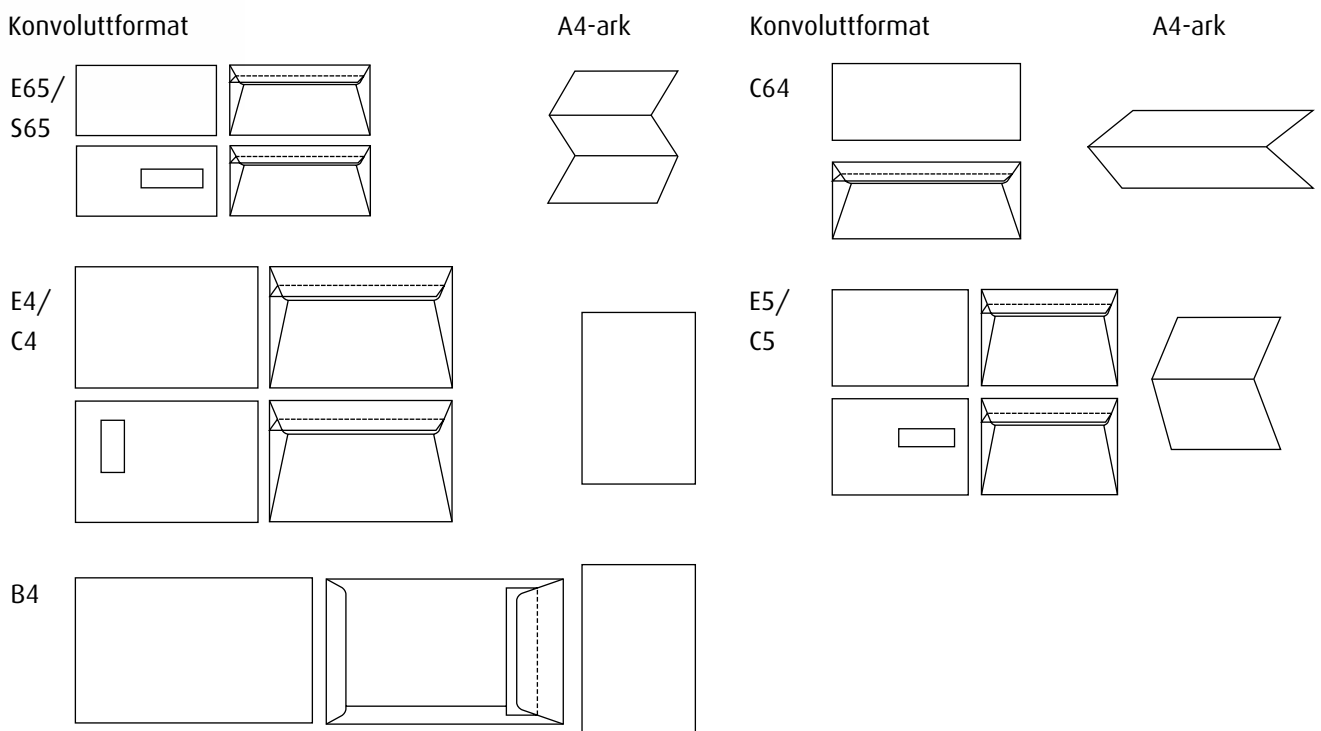

Mål og vekt

Hvilken konvolutt passer best for ditt innhold og hva koster det å sende den ferdige forsendelsen? Dette er vanlige spørsmål. Her er en liten guide som kan hjelpe deg.

Hvilken konvolutt passer best til ditt innhold?

Eksempelet viser hvordan et A4-ark passer i de vanligste konvoluttformatene.