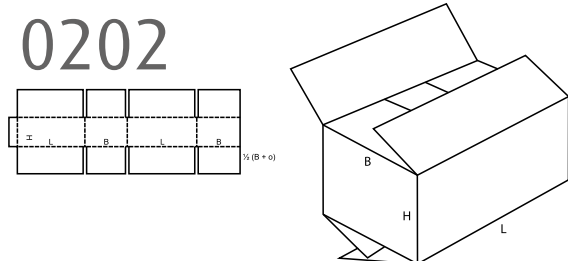

Wellemballsje med Peel & Seal lukking som kan sendes som brev.

- Utvendig høyde mindre enn 30 mm
- Sendes som brev, hvilket gir lavere porto
- Laget av wellpapp med hvit outside.
- Enkel og sikker lukking med Peel & Seal.
- Bra beskyttelse.

Postesker

Art.nr	Format	Beskrivelse	Lukking	Farge	Material	Pakning	Antall / Pall	Vekt/Forp kg
12780	315 x 215 x 24 / 335 x 110 x 110	A4	Peel & Seal	Hvit	Miniwell	25	1 625	
12701	353 x 70 x 250 (utv)	Max Posten	Sjåvlåsende	Hvit	Miniwell	20	1 100	2,4