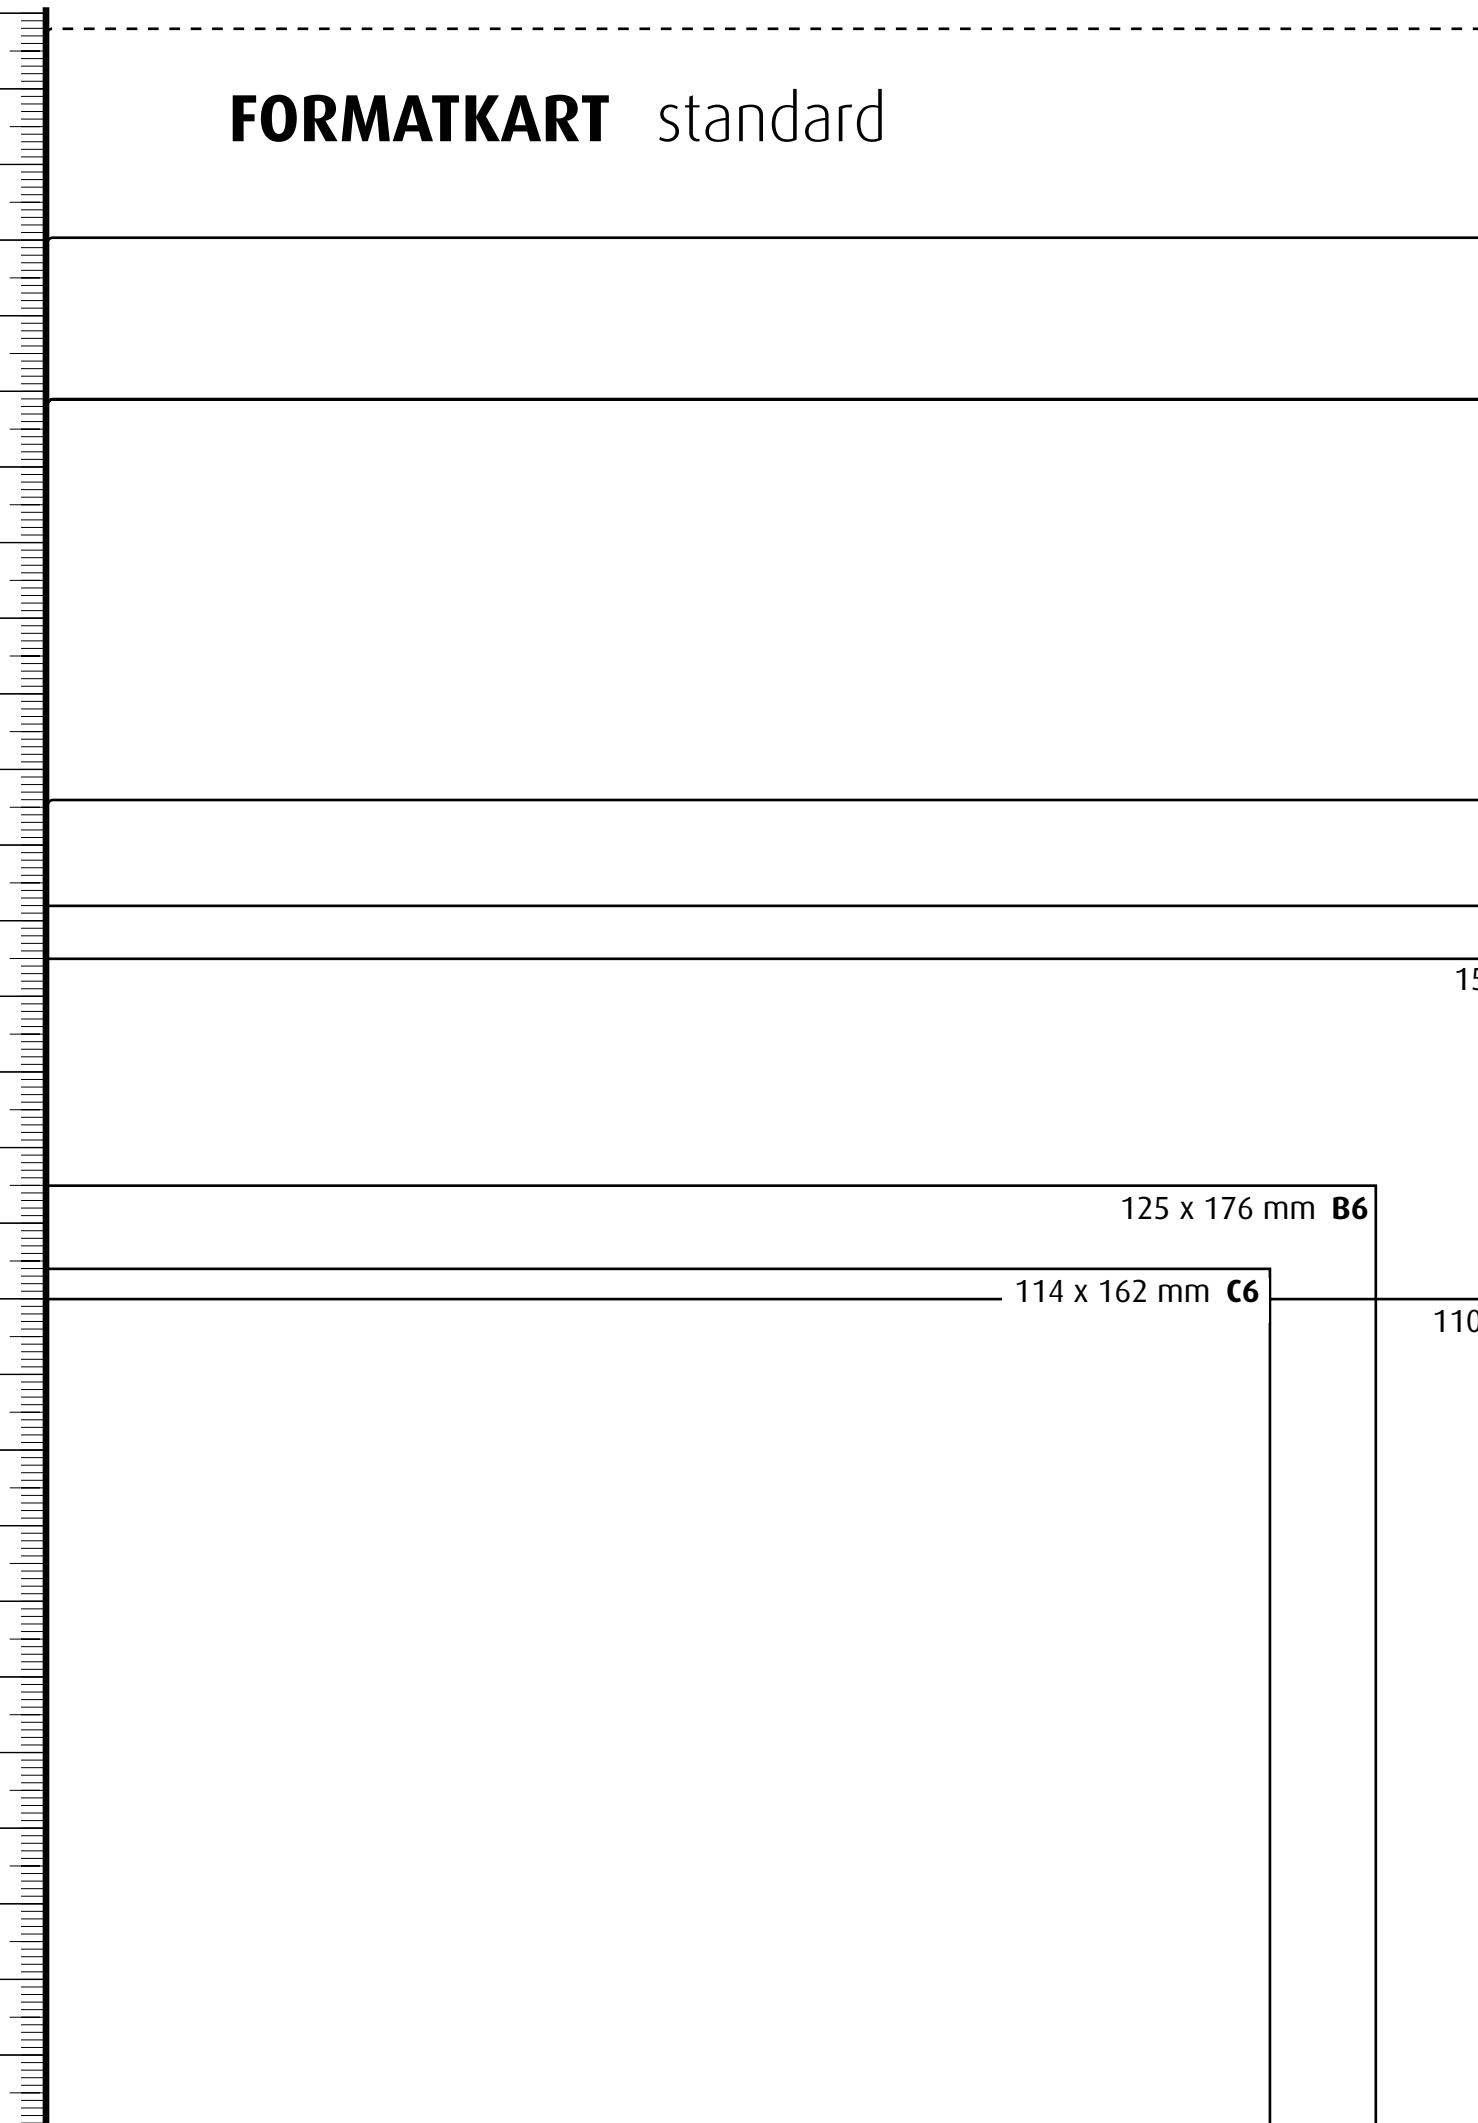

Skandinavisk Produktkatalog

FORMATKART standard

28
27
26
25
24
23
22
21
20
19
18
17
16
15
14
13
12
11
10
9
8
7
6
5
4
3
2
1

125 x 176 mm **B6**

114 x 162 mm **C6**

110

1 2 3 4 5 6 7 8 9 10 11 12 13 14 15 16 17 18 1