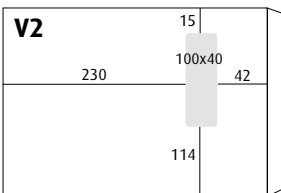

EC4/S4 pose (229x312 mm) tverrstilt Vindu

C4 pose (229x324 mm) tverrstilt Vindu

C4 Panorama (229x324 mm)

C5 Panorama (162x229 mm)

C64M (114x318 mm)

CD (126x126 mm)

Mål og vekt

Hvilken konvolutt passer best for ditt innhold og hva koster det å sende den ferdige forsendelsen? Dette er vanlige spørsmål. Her er en liten guide som kan hjelpe deg.