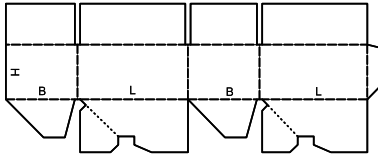

0711

Bilde 2