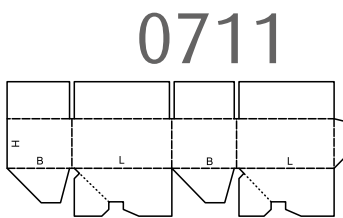

0427

Bølgepappemballasje med Peel & Seal som kan sendes som brev.

- Utvendig høyde er mindre enn 30 mm
- Sendes som brev, som gir lavere porto
- Fremstilt i bølgepapp med hvit ytterside
- Enkel og sikker lukking med Peel & Seal
- God beskyttelse

Postesker

Art.nr	Format	Beskrivelse	Lukking	Farge	Material	Pakning	Antall / Pall	Vekt/Forp kg
12780	315 x 215 x 24 / 335 x 110 x 110	A4	Peel & Seal	Hvit	Miniwell	25	1 625