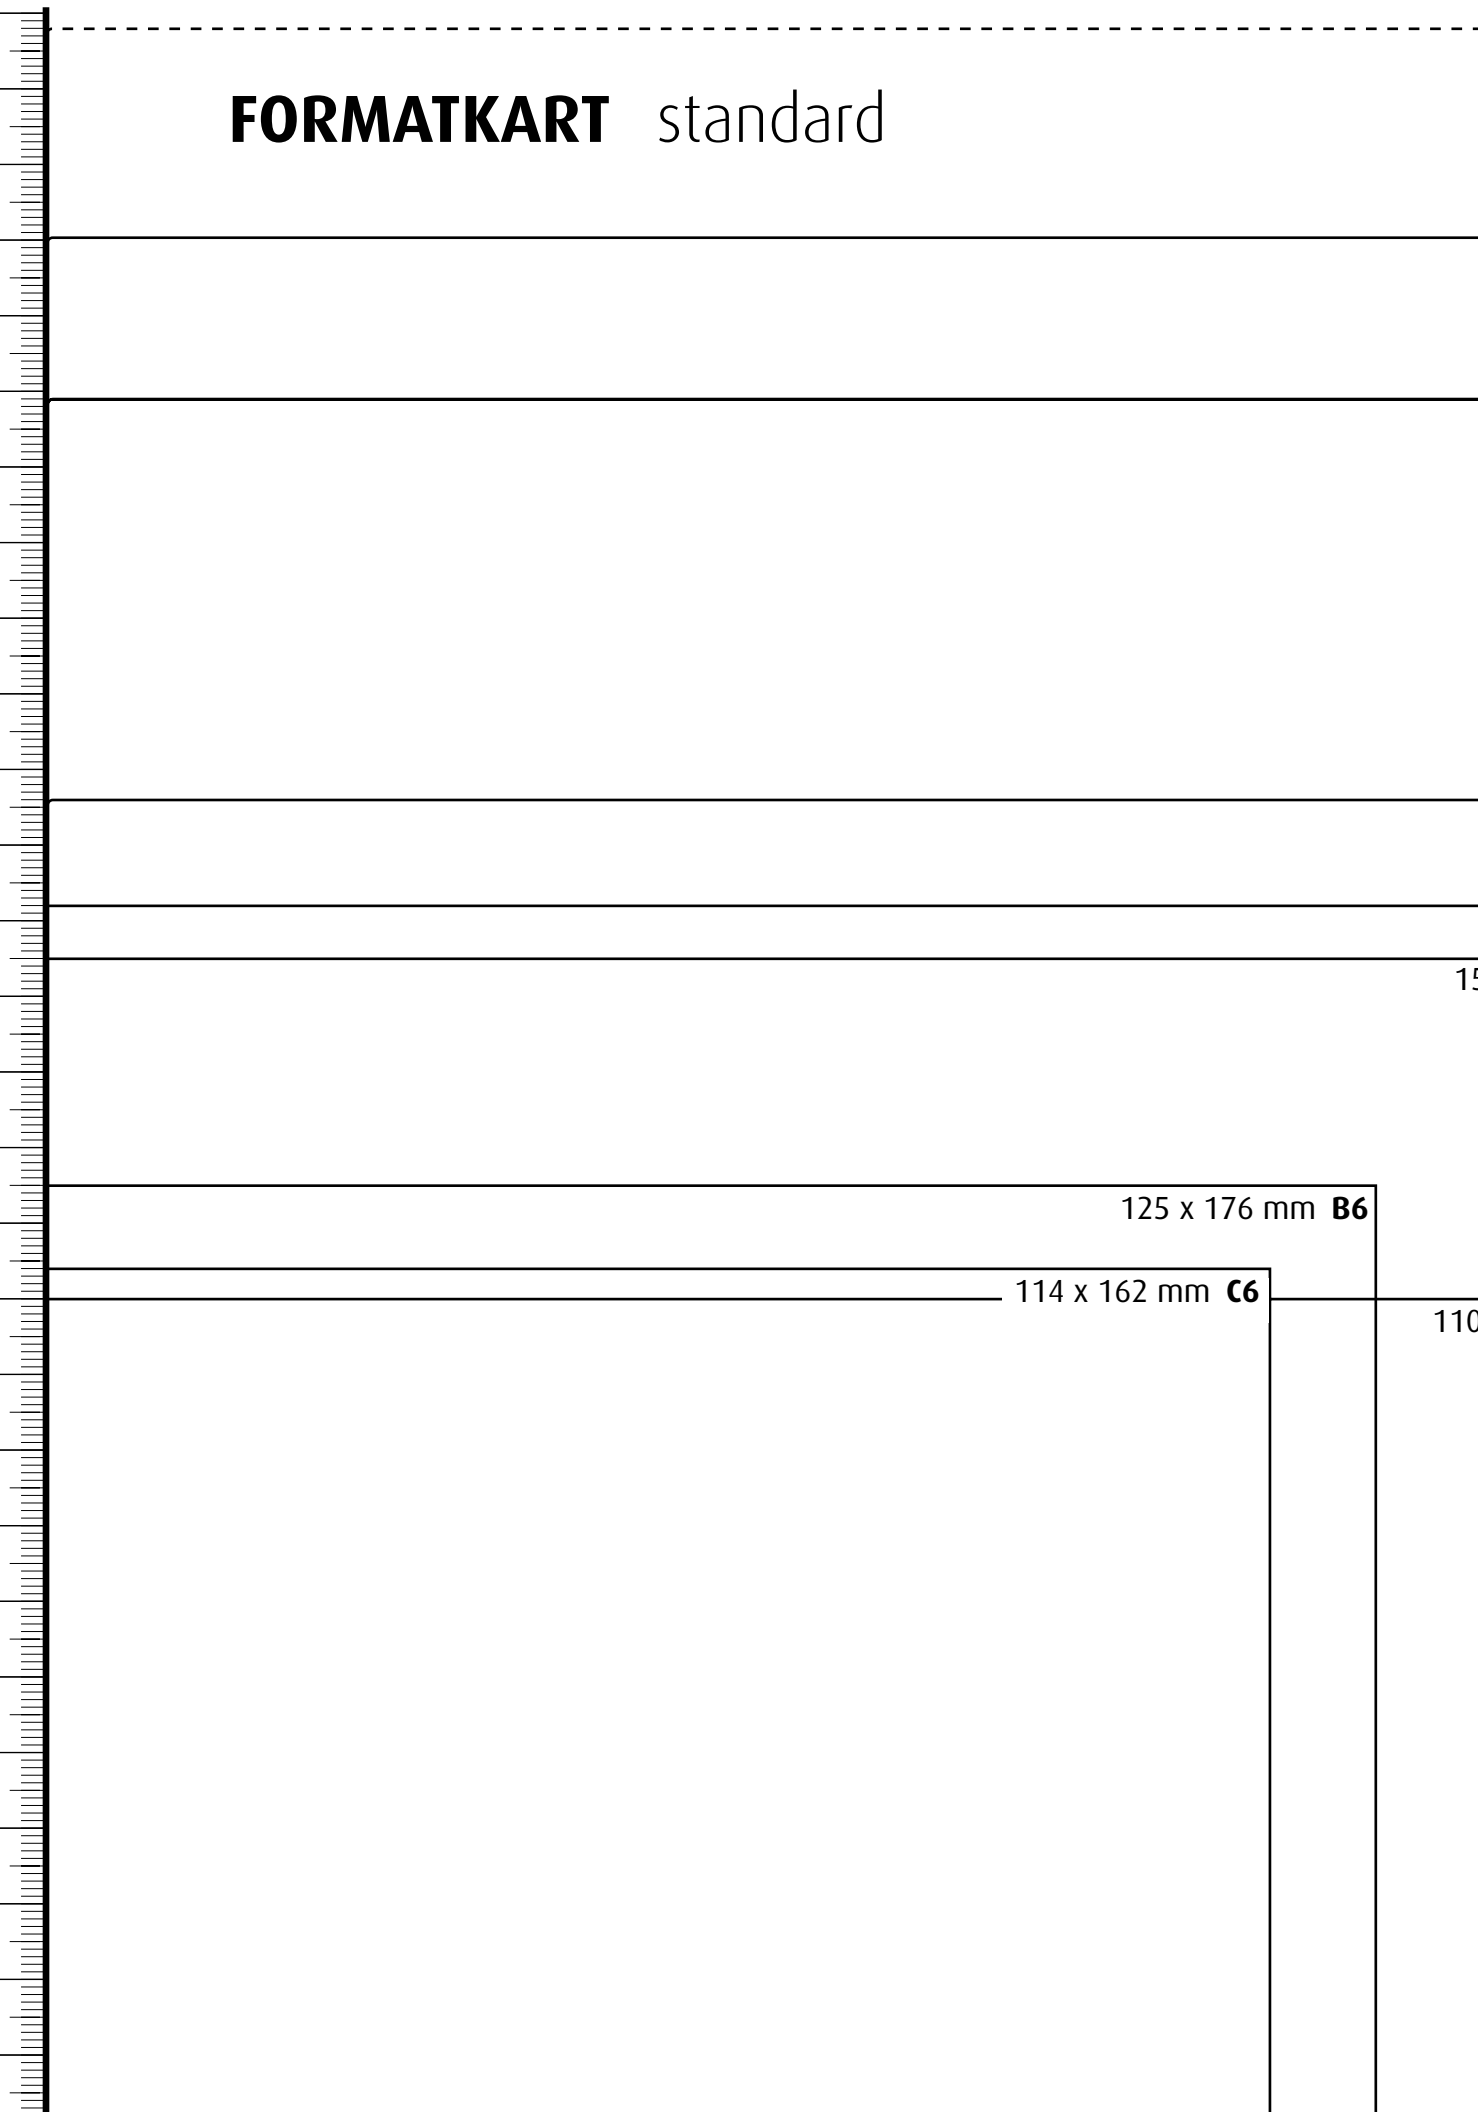

Produktkatalog

FORMATKART standard

28
27
26
25
24
23
22
21
20
19
18
17
16
15
14
13
12
11
10
9
8
7
6
5
4
3
2
1

114 x 162 mm **C6**

125 x 176 mm **B6**

110

15

1 2 3 4 5 6 7 8 9 10 11 12 13 14 15 16 17 18 1