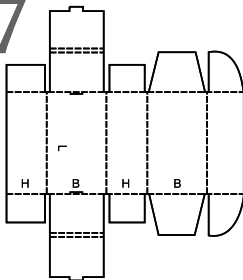

0427

Bilde 3