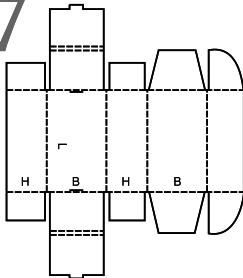

0427

Bilde 2