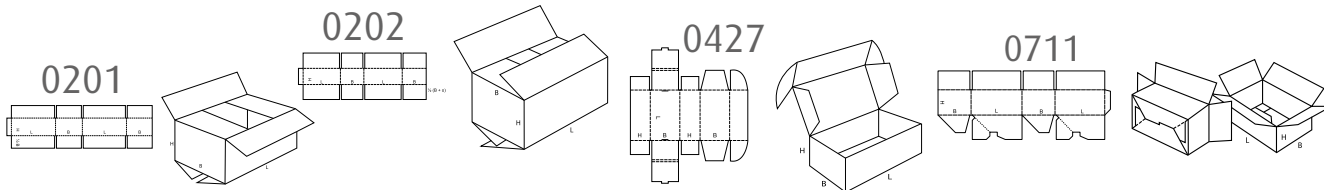

E-handelseske

13940	ProPac E-Commerce Box Small	170x105x60	Brun	Bølgepapp	25	2400
13941	ProPac E-Commerce Box Medium	290x175x85	Brun	Bølgepapp	25	800
13942	ProPac E-Commerce Box Large	320x230x135	Brun	Bølgepapp	25	400
13943	ProPac E-Commerce Box X-Large	422x312x132	Brun	Bølgepapp	25	400

* Utgår når produktet tar slutt