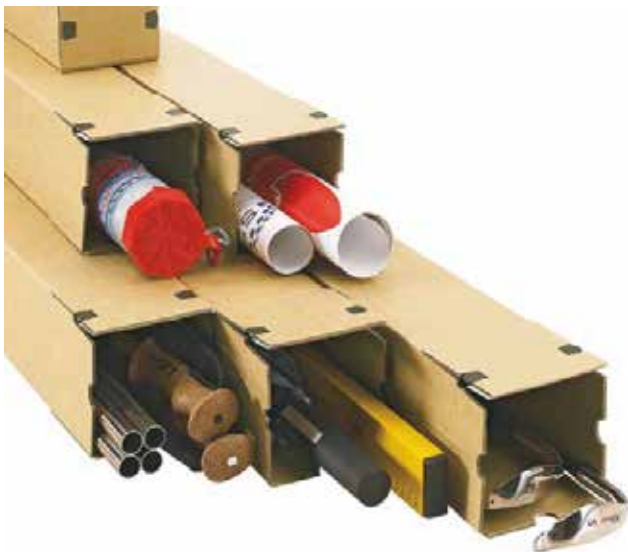

Firkantthylser bølgepapp

Denne posttuben ruller ikke rundt blant de andre brevene eller i postrommet. Den firkantete utformingen gjør at den blir der du legger den.

- Bølgepapp
- For plakater, tegninger etc.
- Tar liten lagringsplass
- Peel & Seal Lukking
- Rivetape for enkel åpning

Art.nr	Inner / Ytterformat	Beskrivelse	Lukking	Farge	Material	Gram	Pr. pakke	Antall / Pall	Kg per eske
12764	315 x 105 x 105 / 335 x 110 x 110	A3	Peel & Seal	Brun	Bølgepapp	105	10	1 540	1,1
12765	435 x 105 x 105 / 455 x 110 x 110	A2	Peel & Seal	Brun	Bølgepapp	130	10	1 100	1,3
12766	510 x 105 x 105 / 530 x 110 x 110	A1	Peel & Seal	Brun	Bølgepapp	173	10	1 100	1,7
12767	610 x 105 x 105 / 630 x 110 x 110	B2	Peel & Seal	Brun	Bølgepapp	197	10	1 100	2,0
12768	700 x 105 x 105 / 720 x 110 x 110	A1+	Peel & Seal	Brun	Bølgepapp	221	10	900	2,2
12769	860 x 105 x 105 / 880 x 110 x 110	A0	Peel & Seal	Brun	Bølgepapp	257	10	720	2,6